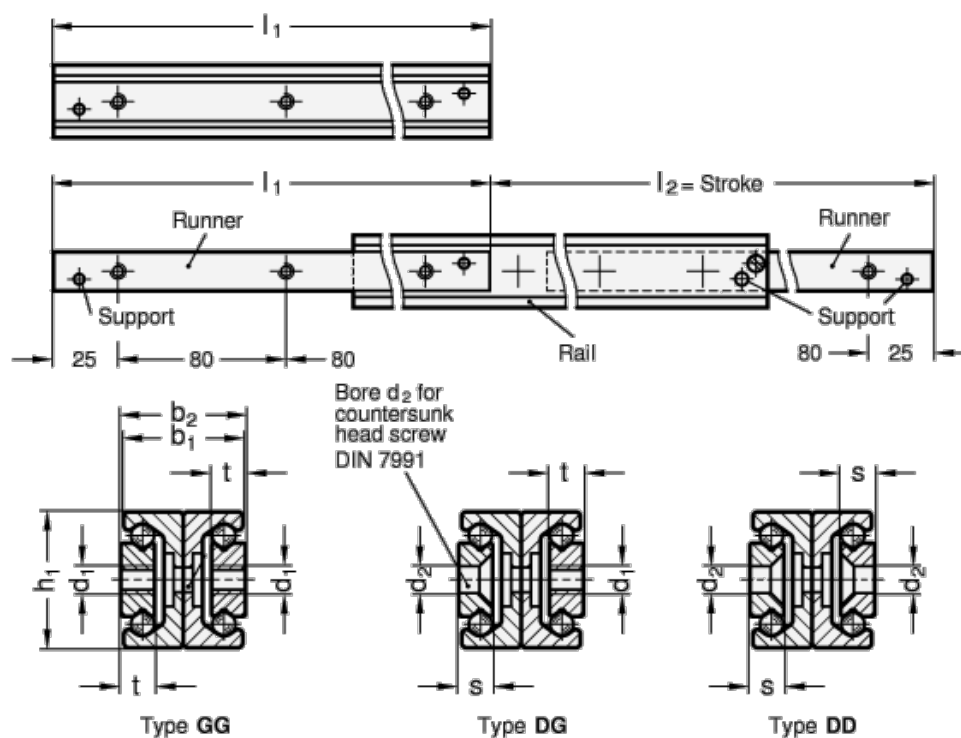

Varenummer: 20240828370GG

Beskrivelse: E+G udtræksskinne GN 2408-28-370-GG

## Mål

$b_1 = 24.6$

$b_2 = 25.8$

$d_1 = M5$

$d_2 =$

$h_1 = 28$

$L_1 = 370 - 380$

$s =$

$t = 7$

Vægt i (g) = 1630